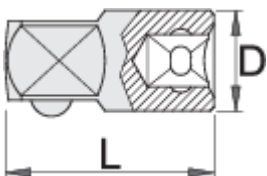

Adaptador 1"

199.7/1

Perfiles

Características del producto

- Material: cromo vanadio
- forjado, templado y revenido
- Acabado cromado según ISO 1456:2009
- cabezas pulidas
- fabricado completamente de acuerdo con ISO 3316

D

L

619905

1" - 3/4"

48

65

427

* Las imágenes de los productos son simbólicas. Todas las dimensiones son en mm, peso en gramos.