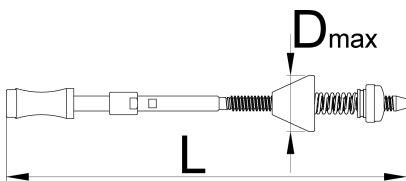

Резач на цевка на рамка

1694.2/4

Profiles

Product features

- Рамката за засилувачот е компатибилна со засилувач 1694.1 и магнетна рачка за засилувач и урезник 1695/4BI . Слотот на врвот од адаптерот овозможува брзо и едноставно склопување на алатката заедно со рачката за засилувачот и урезниците 1694/4BI

626463

L

427

D_↑

60

360

* Сликите на производите се симболични. Сите димензии се во мм, тежината е во грамови. Сите наведени димензии може да се разликуваат во ниво на толеранција

Accessories

Резач за арт.1694