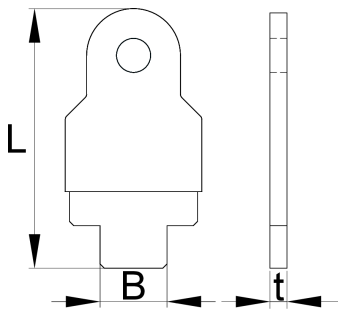

Алатка водич за осовини 1699

1699.5/4P

Profiles

Product features

- Клучот се употребува за прицврстување на алатката со свртени држачи во рамката и е компатибилна со BSA & ITAL водичи. Рачката на клучот е пластика натопена за удобност.

626471

L

60

B

15,7

t

4

46

* Сликите на производите се симболични. Сите димензии се во мм, тежината е во грамови. Сите наведени димензии може да се разликуваат во ниво на толеранција