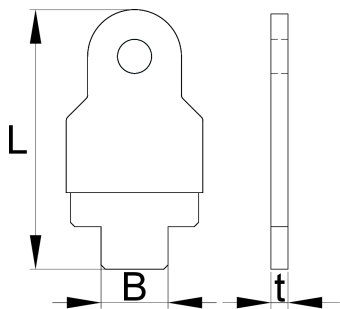

Ключ за монтаж на направляващата за 1699

1699.5/4P

Профили

Параметри на продукта

- Ключът, който се използва за завиване към основата, е съвместим с водачи BSA & ITAL . Дръжката му е облицована за по-голям комфорт.

626471

L

60

B

15,7

t

4

46

* Снимките на продуктите са символични. Всички размери са в мм., теглото е в грамове .