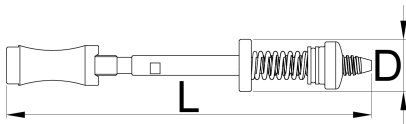

# Клуч за погонско лежиште на долен носач BSA & ITA

1699.2/4

## Product features

- Рамката за алати е компатибилна со дозатор со долна заграда 1699.1 и магнетна рачка за reamers и осовина 1695 / 4VI. Слот на врвот на адаптерот овозможува брзо и едноставно склопување на алатката заедно со рачката за reamers и осовина 1694 / 4VI.

626468

L

297

D

42

884

\* Сликите на производите се симболични. Сите димензии се во мм, тежината е во грамови. Сите наведени димензии може да се разликуваат во ниво на толеранција