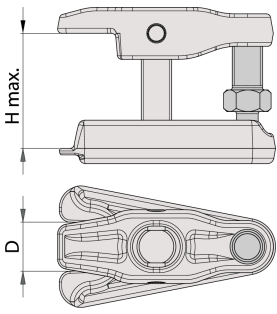

Rotil ektirme

2032/2

Profiles

Product features

- malzeme: 6zel alet elięi
- ene kapasitesi: 23mm
- maksimum y6kseklik: 53mm
- direksiyondan ve s6spansiyondan rotilleri ıkarmak iin

619736

D

23

H↑

53

IF_{max} →

30

It_{max} →

3

780

* Ürünlerin resimleri semboliktir. Bütün boyutlar mm ve ağırlık gram cinsindedir.