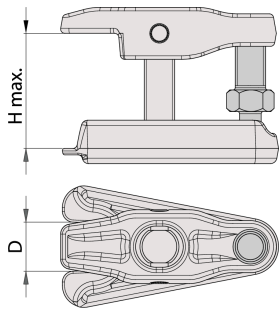

Universele kogelgewrichttrekker

2032/2

Profielen

Product attributen

- materiaal: premium flex plus carbonstaal
- jaw capacity: 23mm
- maximal height: 53mm
- for extracting ball joints from steering wheel and suspensions

	D	H$\bar{\uparrow}$	If_{max} 	It_{max} 	
619736	23	53	30	3	780

* Afbeeldingen van producten zijn symbolisch. Alle afmetingen zijn in mm en gewicht in gram. Alle vermelde afmetingen kunnen variëren in tolerantie.