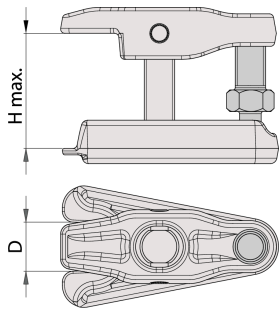

## Características del producto

- material: acero al carbono para herramientas
- capacidad: 23 mm
- altura máxima: 53 mm
- Se utiliza para desmontar distintas variedades de piezas de extremo de los automóviles

	<b>D</b>	<b>H<math>\uparrow</math></b>	<b>IF<math>\rightarrow</math></b>	<b>It<math>\rightarrow</math></b>	
619736	23	53	30	3	780

\* Las imágenes de los productos son simbólicas. Todas las dimensiones son en mm, peso en gramos.