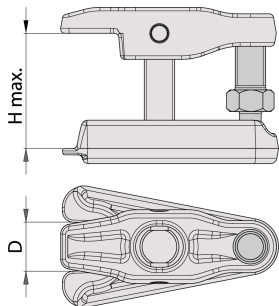

Izvlakač spona

2032/2

Profili

Atributi proizvoda

- materijal: poseban alatni čelik
- kapacitet: 23mm
- maksimalna visina: 53mm
- koristi se za demontažu više vrsta kočionog ležajeva na osobnim automobilima

619736

23

53

30

3

780

* Slike proizvoda su simbolične. Sve dimenzije su u mm, masa je u g.

Upotreba (pictures)