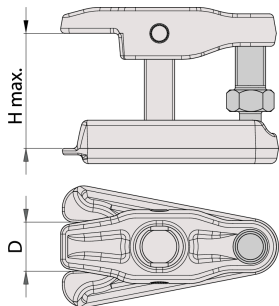

## Product features

- Materiali: çeliku të veçantë mjet
- Kapaciteti nofulla: 23mm
- Lartësia maksimale: 53 mm
- për nxjerrjen e përbashkët top nga timon dhe pezullimi

	<b>D</b>	<b>H<math>\bar{\uparrow}</math></b>	<b>IF<math>\bar{\rightarrow}</math></b>	<b>It<math>\bar{\rightarrow}</math></b>	
619736	23	53	30	3	780

\* Imazhet e produkteve janë simbolike. Të gjitha dimensionet janë në mm, pesha në gram. Të gjitha dimensionet e listuara mund të ndryshojnë në tolerancë.