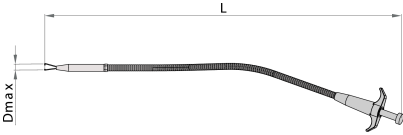

Kıskaçlı yakalama aleti

2085

Profiles

Product features

Avantajları:

- Bu ayarlanabilir alet, ulaşılması zor alanlarda gezinmeyi kolaylaştırır. Nesnelerin hızlı ve güvenilir bir şekilde tutulması için sırasıyla düğmeye basıldığında veya düğme kaldırıldığında açılan ya da orijinal konumuna geri getirilen üç kıskaçı bulunur.

Aletin kullanımı:

- civata, somun, vida gibi özellikle metal olmayan küçük parçaları almak için

619883

L

510

D $\bar{\bar{f}}$

15

150

* Ürünlerin resimleri semboliktir. Bütün boyutlar mm ve ağırlık gram cinsindedir.

Usage (pictures)