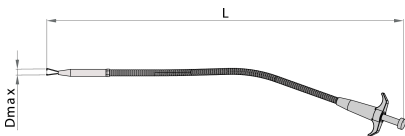

Свивлива фаталка со канџи

2085

Profiles

Product features

Предности:

- фаталката е свивлива и лесно доаѓа до непристапни места. Фиксното фаќање и подигање на предмети се врши со помош на три канџи кои се собираат и шират со притискање или отпуштање на копчето.

Како да се користи алатот?

- за подигање мали неметални предмети како: завртки, навртки

619883

L

510

D $\bar{\bar{\sigma}}$

15

150

* Сликите на производите се симболични. Сите димензии се во мм, тежината е во грамови. Сите наведени димензии може да се разликуваат во ниво на толеранција

Usage (pictures)