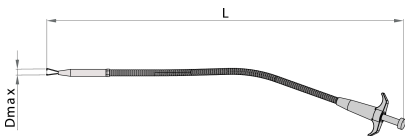

Outil de levage à pince

2085

Profils

Description produit

Avantages :

- Cet outil de levage est facile à diriger à travers les endroits difficiles à atteindre. Afin de permettre une prise rapide et fiable des objets, il a trois griffes qui s'étendent ou retournent à leurs positions initiales en appuyant ou en relâchant le bouton.

Comment utiliser l'outil :

- Pour ramasser de petites pièces non métalliques comme les boulons, écrous, vis

619883

L

510

D $\bar{\bar{\tau}}$

15

150

* Les images des produits ne sont pas contractuelles. Toutes les dimensions sont en mm, les poids en grammes.

Utilisation (pictures)