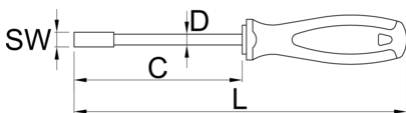

# Насаден клуч со ТВИ рачка

629TBI-US

## Product features

- врв од: специјален хард хром ванадиум челик, целосно зајакнат и кален
- стебло на одвртка хромирано, врв појачан
- рачка: ергономска форма
- трикомпонентен материјал
- отвор во рачката за закачување
- изработено по стандард DIN 3125

		C	L	D	
625213	5.5	125	235	6	103

\* Сликите на производите се симболични. Сите димензии се во мм, тежината е во грамови. Сите наведени димензии може да се разликуваат во ниво на толеранција

Usage (pictures)