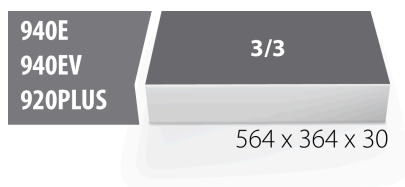

- 1x σφυρί σιδερά (article 812) dim. 400

Όνομα προϊόντος	SKU	Art	Διαστάσεις	Ποσότητα
Συλλογή με πενσοειδή BI και αφυρί σε θήκη αφρολέξ SOS	626751	964/48ASOS	-	12
Πένσα γενικής χρήσης με χειρολαβή βαρέως τύπου δυο συστατικών		406/1BI	180	1
Πένσα γκριπ γενικής χρήσης		430/3	250	1
Γκαζοτανάλια με κουμπί ρύθμισης		447/1HPP	240	1
Πλαγιοκόφτης με χειρολαβή βαρέως τύπου δυο συστατικών		461/1BI	160	1
Μακρύ μυτοσίμπιδο με πλαγιοκόφτη, σωληνολαβή και χειρολαβή βαρέως τύπου δυο συστατικών		508/1BI	170	1
Ίσιο ασφαλειοσίμπιδο, εξωτερικό		532/1P	180x19 - 60	1
Κυρτό ασφαλειοσίμπιδο, εξωτερικό		534/1P	180x19 - 60	1
Ίσιο ασφαλειοσίμπιδο, εσωτερικό		536/1P	180x19 - 60	1
Κυρτό ασφαλειοσίμπιδο, εσωτερικό		538/1P	180x19 - 60	1
Ψαλίδι ηλεκτρολόγου με κόφτη καλωδίων		582/3PR	145	1
Σφυρί σιδερά		812	400	1
SOS tool tray for 964/48ASOS		v1964/48ASOS	564x364x30	1

* Οι εικόνες των προϊόντων είναι συμβολικές. Όλες οι διαστάσεις είναι σε mm, το βάρος είναι σε γραμμάρια. Όλες οι αναφερόμενες διαστάσεις μπορεί να διαφέρουν σε ανοχές.