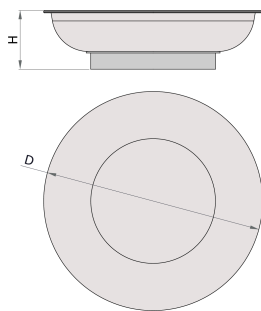

Enë magnetike

2086

Profiles

Product features

- Materiali: çelik inox, korrozioni rezistente
- mban pjesë dhe mjete të drejtë ku keni nevojë për to
- mban ndonjë arra të vogla, bulonave dhe pjesë çeliku

Avantazhet:

gabuar, dhe për ruajtjen e tyre në një vend qendror për të minimizuar kohën e nevojshme për të gjetur një artikull të veçantë.

për përdorim në garazh, motor, punë shtëpiake

	D	H		
619728	150	40	3	387

* Imazhet e produkteve janë simbolike. Të gjitha dimensionet janë në mm, pesha në gram. Të gjitha dimensionet e listuara mund të ndryshojnë në tolerancë.