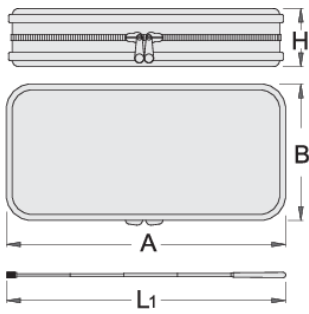

Set de accesorios - espejo, imán, lamparita

2084

Perfiles

Características del producto

- con lamparita LED de larga vida útil
- para levantar partículas metálicas de lugares de difícil acceso
- capacidad de recolección del imán: 3,5 kg
- en el set: 1 espejo redondo de Ø60, 1 espejo angular (65x42mm), 2 complementos bits, 3 pilas L1154F, 1 bolso con plantilla SOS
- La utilidad del set es muy grande ya que, además de la luz, cuenta con espejos adicionales con los que visualizar zonas difícilmente visibles del interior del automóvil. La herramienta se utiliza también para limpiar pequeños elementos metálicos como tornillos, tuercas y otros. Viene en un resistente bolso de agradable diseño. Para un mejor control, el set de accesorios viene en la plantilla SOS.

	A	B	H	L1		
619742	240	110	45	650	3.5	360

* Las imágenes de los productos son simbólicas. Todas las dimensiones son en mm, peso en gramos.

Empleo (imágenes)