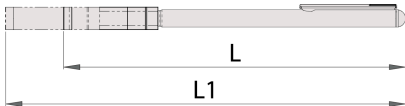

Işıklı teleskopik mıknatıslı yakalama aleti

2083

Profiles

Product features

- somunları, cıvataları, vidaları almak için

Avantajları:

- piller neme karşı korumalıdır
- takıma dahil parçalar: 3 LR41 pil
- ışıklı, makine parçaları arasındaki karanlık alanlar için

Aletin kullanımı:

- Bu alet, küçük metal nesnelere yakalamaya yöneliktir. Kasasından uzatıldıktan sonra otomatik olarak devreye giren özel bir ışığı vardır. Motorların iç kısımları gibi kısmen karanlık alanlarda kullanışlıdır. Gerekli olmadığı zamanlarda, tek yapmanız gereken aleti tekrar katlamaktır ve ışık hemen devre dışı kalacaktır. Aletin bir bağlantı elemanı vardır.

619741

L

170

L1

660

0.5

42

* Ürünlerin resimleri semboliktir. Bütün boyutlar mm ve ağırlık gram cinsindedir.