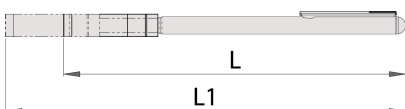

Teleskopski magnetni pobiralec z lučko

2083

Profili

Atributi izdelka

- za pobiranje malih kovinskih predmetov iz težko dostopnih mest

Prednosti:

- baterije varovane proti vdoru vlage
- v setu: 3x LR41 baterije
- z lučko za osvetlitev temnih predelov v motorju

Kako uporabiti orodje:

- Orodje se uporablja za pobiranje manjših kovinskih delov. Posebnost orodja je lučka, ki se samodejno vklopi ob iztegu iz lastnega ohišja. Funkcija lučke pride do izraza v prostorih, ki so deloma brez svetlobe; kot je na primer notranjost motorja. Ko orodja več ne potrebujemo ga preprosto zložimo in vgrajena lučka se takoj samodejno izklopi. Orodje vsebuje zaponko za pritrditev.

L

L1

619741

170

660

0.5

42

* Slike proizvodov so simbolične. Vse dimenzije so v mm, masa v g. Vse navedene dimenzije lahko odstopajo v tolerančnih merah.