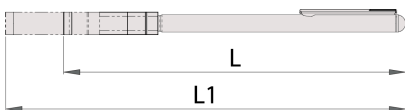

Teleskopický magnetický zberač so svetlom

2083

Profiles

Product features

- pre zdvihnutie matíc, skrutiek, špôn.

Výhody:

- batéria je chránená proti vlhkosti
- súčasťou sady: 3 LR41 batérie
- so svetlom, pre tmavé miesta medzi časťami stroja

Ako používať náradie:

- Tento zberač je určený na zdvihnutie malých kovových častí. Má špeciálne svetlo, ktoré sa aktivuje ihneď po vysunutí.

619741

L

170

L1

660

0.5

42

* Obrázky sú symbolické. Všetky rozmery sú v mm, hmotnosť je v g. Všetky udané

rozmery sa môžu líšiť v rámci tolerancie.

Usage (pictures)