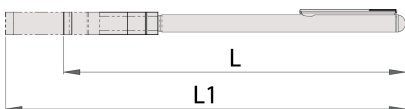

Cum sa utilizați scula:

- Scula este destinata recuperarii pieselor mici cazute in spatii greu accesibile. Este prevazuta cu lumina care se activeaza in mod automat la deschiderea telescopului. Se foloseste in spatii inguste si greu accesibile ale motorului. Cand partea telescopica nu este necesara rotiti capul si aceasta se stinge. Scula are un clips de agatare.

619741

L

170

L1

660

0.5

42

* Imaginea produsului este simbolica.Toate dimensiunile sunt exprimate în mm,greutatea în grame.