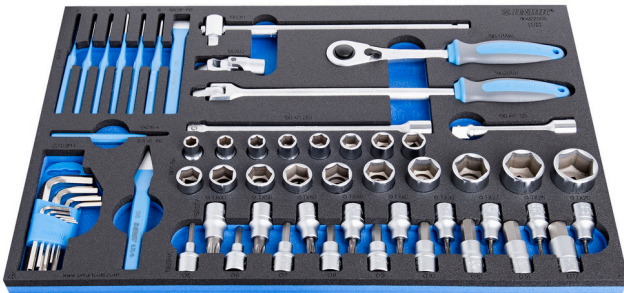

Гарнитура алат во SOS влошка

964/22SOS

Profiles

Product features

- Димензија на влошката : 564 x 364 x 30 mm
- Компатибилни со фиоките на Eurostyle, Eurovision, Euromotion, Europlus и Hercules (предните фиоки)

Гарнитурата вклучува:

- 18 x насаден клуч 1/2" , 6 аголен (190/1 6P) dim. 10, 11, 12, 13, 14, 15, 16, 17, 18, 19, 20, 21, 22, 23, 24, 27, 30, 32
- 9 x насаден имбус приклучок 1/2" (192/2HX) dim. 5, 6, 7, 8, 9, 10, 12, 14, 17
- 9x насадни клучеви со TX профил со приклучок од 1/2" (192/2TX) dim. TX20, TX25, TX27, TX30, TX40, TX45, TX50, TX55, TX60
- 1 x Двонасочна крцкалка 1/2"
- додатоци 1/2" : 1x вртлива рачка, 1x лизгачка Т-рачка, 2 x продолжена шипка (125,250мм) , 1x универзална спојка
- 7 x точкало; избивачи (641/6 dim. 2, 3, 4, 5, 6, 8) централни обележувачи (642/6 dim. 4)

- 2x секачи димензија 150, рамни (артикл 660/6) крстач (артикл 670/6)
- 9 x инбус клучеви (артикл 220/3) димензија 1.5, 2, 2.5, 3, 4, 5, 6, 8, 10 на пластичен држач

Product name	SKU	Article	Dimensions	Quantity
Гарнитура алат во SOS влошка	621077	964/22SOS	-	60
Насаден клуч прихват 1/2"		190/1 6p	10, 11, 12, 13, 14, 15, 16, 17, 18, 19, 20, 21, 22, 23, 24, 27, 30, 32	18
Двосмерна крцкалка 1/2"		190.1/1ABI	1/2"	1
Рачка со зглоб 1/2"		190.2/1BI	1/2"x380	1
T Рачка - 1/2"		190.3/1	1/2"	1
Продолжеток 1/2", долг		190.4/1	1/2"x250, 1/2"x125	2
Кардански зглоб од 1/2"		190.6/2	1/2"	1
Насаден имбус приклучок од 1/2"		192/2HX	5, 6, 7, 8, 9, 10, 12, 14, 17	9
Насаден клуч со TX профил со приклучок од 1/2"		192/2TX	TX 20, TX 25, TX 27, TX 30, TX 40, TX 45, TX 50, TX 55, TX 60	9
Избивач		641/6	2, 3, 4, 5, 6, 8	6
Централен обележувач - точкало		642/6	4	1
Плоснат секач		660/6	150	1
Секач крстач		670/6	150	1
Гарнитура инбус клучеви на пластичен сталак		220/3PH		1
SOS влошка за 964/22 SOS		vI964/22SOS	564x364x30	1