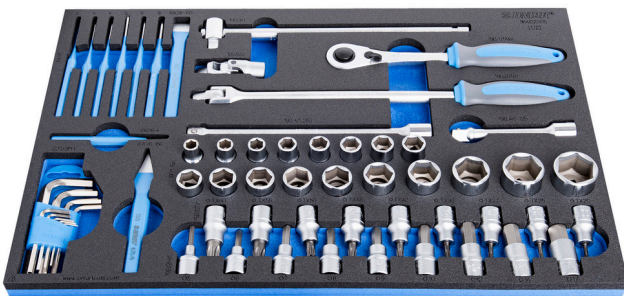

Serie di utensili in vassoio portautensil SOS

964/22SOS

Profili

Attributi del prodotto

- Dimensioni vassoio portautensili: 564 x 364 x 30 mm
- Compatibile con cassette della linea Eurostyle, Eurovision, Euromotion, Europlus ed Hercules (cassette frontali)

Incluso:

- 18x bussola 1/2", 6 punti (articoli 190/1 6P) dim. 10, 11, 12, 13, 14, 15, 16, 17, 18, 19, 20, 21, 22, 23, 24, 27, 30, 32
- 9x bussola a brugola da 1/2" (articoli 192/2HX) dim. 5, 6, 7, 8, 9, 10, 12, 14, 17
- 9x bussola giraviti 1/2" con profilo TX (articoli 192/2TX) dim. TX20, TX25, TX27, TX30, TX40, TX45, TX50, TX55, TX60
- 1 cricchetto reversibile da 1/2"
- accessori da 1/2"; 1 impugnatura girevole, 1 impugnatura a T scorrevole, 2 prolunghe (125, 250 mm), 1 giunto universale

- 7x punzone; per spine (articoli 641/6 dim. 2, 3, 4, 5, 6, 8), per centri (articoli 642/6 dim. 4)
- 2x scalpello dim. 150; piatto (artikel 660/6), punta (artikel 670/6)
- 9 chiavi esagonali (articolo 220/3) dim. 1.5, 2, 2,5, 3, 4, 5, 6, 8, 10 su clip in plastica

Nome prodotto	SKU	Articolo	Dimensioni	Quantità
Serie di utensili in vassoio portautensil SOS	621077	964/22SOS	-	60
Bussola esagonale da 1/2"		190/1 6p	10, 11, 12, 13, 14, 15, 16, 17, 18, 19, 20, 21, 22, 23, 24, 27, 30, 32	18
Cricchetto reversibile 1/2"		190.1/1ABI	1/2"	1
Impugnatura snodata 1/2"		190.2/1BI	1/2"x380	1
Manico a T scorrevole, da 1/2"		190.3/1	1/2"	1
Barra di estensione 1/2"		190.4/1	1/2"x250, 1/2"x125	2
Giunto universale 1/2"		190.6/2	1/2"	1
Bussola a brugola da 1/2"		192/2HX	5, 6, 7, 8, 9, 10, 12, 14, 17	9
Bussola giravite con profilo TX 1/2"		192/2TX	TX 20, TX 25, TX 27, TX 30, TX 40, TX 45, TX 50, TX 55, TX 60	9
Punzone per spine		641/6	2, 3, 4, 5, 6, 8	6
Punzone per centri		642/6	4	1
Scalpello piatto		660/6	150	1
Scalpello a croce		670/6	150	1
Serie di chiavi esagonali in supporto a clip in plastica		220/3PH		1
Vassoio portautensili SOS per 964/22SOS		vl964/22SOS	564x364x30	1