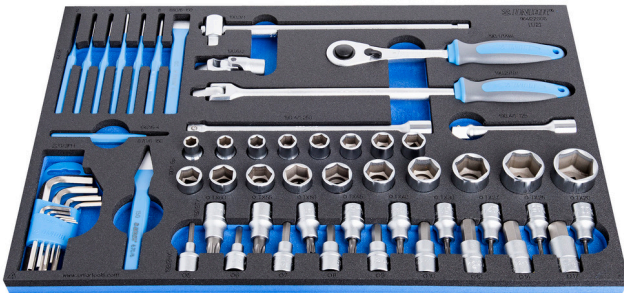

Garnitura alata u SOS ulošku

964/22SOS

Profili

Atributi proizvoda

- Dimenzija uloška: 564 x 364 x 30 mm
- Za Eurostyle, Eurovision, Euromotion, Europlus i Hercules ladice za kolica (prednje ladice)

Set sadrži:

- 18x ključ nasadni, prihvat 1/2" 6-kutni (artikal 190/1 6P) dim. 10, 11, 12, 13, 14, 15, 16, 17, 18, 19, 20, 21, 22, 23, 24, 27, 30, 32
- 9x ključ nasadni imbus, prihvat 1/2" (artikal 192/2HX) dim. 5, 6, 7, 8, 9, 10, 12, 14, 17
- 9x ključ nasadni 1/2", s TX profilom (artikal 192/2TX) dim. TX20, TX25, TX27, TX30, TX40, TX45, TX50, TX55, TX60
- 1x račna dvosmjerna, prihvat 1/2"
- pribor 1/2"; 1x ručica sa zglibom, 1x T-ručka, 2x produžetak (125, 250mm), 1x kardanski zglib
- 7x točkalo; izbijač (artikal 641/6 dim. 2, 3, 4, 5, 6, 8), točkalo (artikal 642/6 dim. 4)
- 2x sjekač dim. 150; plosnati (artikal 660/6), trokutni (artikal 670/6)

- 9x ključ imbus (artikal 220/3) dim. 1.5, 2, 2.5, 3, 4, 5, 6, 8, 10 na plastičnom stalku

Naziv proizvoda	SKU	Članak	Standardi	Količina
Garnitura alata u SOS uložku	621077	964/22SOS	-	60
Ključ nasadni, prihvata 1/2"		190/1 6p	10, 11, 12, 13, 14, 15, 16, 17, 18, 19, 20, 21, 22, 23, 24, 27, 30, 32	18
Račna dvosmjerna, prihvata 1/2"		190.1/1ABI	1/2"	1
Ručica sa zglobom, prihvata 1/2"		190.2/1BI	1/2"x380	1
T-ručica, prihvata 1/2"		190.3/1	1/2"	1
Produžetak, prihvata 1/2"		190.4/1	1/2"x250, 1/2"x125	2
Zglob kardanski, prihvata 1/2"		190.6/2	1/2"	1
Ključ nasadni imbus, prihvata 1/2"		192/2HX	5, 6, 7, 8, 9, 10, 12, 14, 17	9
Ključ nasadni s TX profilom, prihvata 1/2"		192/2TX	TX 20, TX 25, TX 27, TX 30, TX 40, TX 45, TX 50, TX 55, TX 60	9
Izbijač		641/6	2, 3, 4, 5, 6, 8	6
Točkalo		642/6	4	1
Sjekač plosnati		660/6	150	1
Sjekač trokutasti		670/6	150	1
Garnitura imbus ključeva, na plastičnom stalku		220/3PH		1
SOS uložak za art. 964/22SOS		v1964/22SOS	564x364x30	1

* Slike proizvoda su simbolične. Sve dimenzije su u mm, masa je u g.