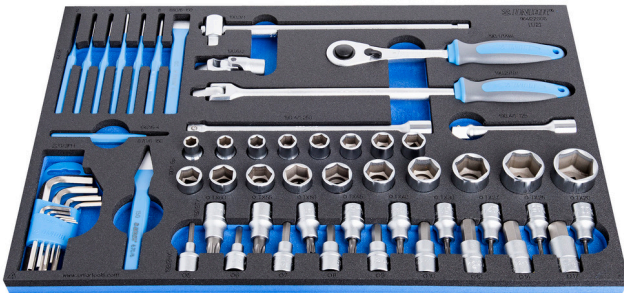

Jeu de 60 outils en module SOS

964/22SOS

Profils

Description produit

- Dimensions du module : 564 x 364 x 30 mm
- Compatible avec les tiroirs des gammes Eurostyle, Eurovision, Euromotion, Europlus et Hercules (tiroirs de devant)

Le jeu comprend :

- 18 douilles 1/2" 6 pans (réf 190/1 6P) dim 10, 11, 12, 13, 14, 15, 16, 17, 18, 19, 20, 21, 22, 23, 24, 27, 30, 32
- 9 douilles tournevis 1/2" 6 pans (réf 192/2HX) dim 5, 6, 7, 8, 9, 10, 12, 14, 17
- 9 douilles tournevis 1/2" profil TORX (réf 192/2TX) dim TX20, TX25, TX27, TX30, TX40, TX45, TX50, TX55, TX60
- 1 cliquet réversible 1/2"
- Accessoires 1/2" : 1 poignée articulée, 1 carré coulissant, 2 rallonges 125 et 250 mm, 1 carré articulé
- 6 chasse goupilles (réf 641/6) dim 2, 3, 4, 5, 6, 8 ; 1 pointeau (réf 642/6) dim 4
- 1 burin profil constant (réf 660/6) dim 150, 1 bédane profil constant (réf 670/6) dim 150

- 9 clés 6 pans mâles (réf 220/3) dim 1.5, 2, 2.5, 3, 4, 5, 6, 8, 10 sur support plastique

Nom du produit	SKU	Article	Dimensions	Quantité
Jeu de 60 outils en module SOS	621077	964/22SOS	-	60
Douilles 1/2" 6 pans		190/1 6p	10, 11, 12, 13, 14, 15, 16, 17, 18, 19, 20, 21, 22, 23, 24, 27, 30, 32	18
Cliquet réversible 1/2" gainage BI		190.1/1ABI	1/2"	1
Poignée articulée 1/2" gainage BI		190.2/1BI	1/2"x380	1
Carré coulissant 1/2"		190.3/1	1/2"	1
Rallonge 1/2"		190.4/1	1/2"x250, 1/2"x125	2
Carré articulé 1/2"		190.6/2	1/2"	1
Douilles tournevis 1/2" 6 pans		192/2HX	5, 6, 7, 8, 9, 10, 12, 14, 17	9
Douille tournevis 1/2" TORX		192/2TX	TX 20, TX 25, TX 27, TX 30, TX 40, TX 45, TX 50, TX 55, TX 60	9
Chasse-goupilles		641/6	2, 3, 4, 5, 6, 8	6
Pointeaux		642/6	4	1
Burin profil constant		660/6	150	1
Bédane profil constant		670/6	150	1
Jeu de clés 6 pans mâles sur support PVC		220/3PH		1
Module mousse SOS vide pour 964/22SOS		vI964/22SOS	564x364x30	1