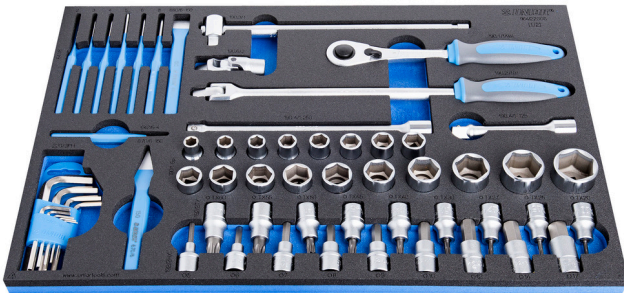

Gola sada 1/2" v SOS zásobníku

964/22SOS

Profily

Vlastnosti produktu

- Rozměry zásobníku nářadí: 564 x 364 x 30 mm
- Kompatibilní se zásuvkami řady Eurostyle, Eurovision, Euromotion, Europlus a Hercules (přední zásuvky)

Sada obsahuje:

- 18x socket 1/2", 6 point (article 190/1 6P) dim. 10, 11, 12, 13, 14, 15, 16, 17, 18, 19, 20, 21, 22, 23, 24, 27, 30, 32
- 9x Zástrčné hlavice Imbus 1/2" (art. 192/2HX) dim. 5, 6, 7, 8, 9, 10, 12, 14, 17
- 9x zástrčná hlavice TORX 1/2", s TX profilem (art. 192/2TX) dim. TX20, TX25, TX27, TX30, TX40, TX45, TX50, TX55, TX60
- 1x reversibilní ráčna 1/2"
- Příslušenství 1/2"; 1x vratidlo kloubové, 1x T-vratidlo, 2x Nástavec ráčny (125, 250mm), 1x univerzální kloub
- 7x Vytahovač závleček (art. 641/6 dim. 2, 3, 4, 5, 6, 8), Důlčík (art. 642/6 dim. 4)
- 2x sekáč dim. 150; plochý (art. 660/6), křížový (art. 670/6)

- 9x Zástrčný klíč Imbus (art. 220/3) dim. 1.5, 2, 2.5, 3, 4, 5, 6, 8, 10 v plastovém boxu

Jméno výrobku	SKU	Artikl	Rozměry	Množství
Gola sada 1/2" v SOS zásobníku	621077	964/22SOS	-	60
Nástrčná hlavice 1/2"		190/1 6p	10, 11, 12, 13, 14, 15, 16, 17, 18, 19, 20, 21, 22, 23, 24, 27, 30, 32	18
Ráčna přepínací 1/2"		190.1/1ABI	1/2"	1
Vratidlo kloubové 1/2"		190.2/1BI	1/2"x380	1
T - vratidlo 1/2"		190.3/1	1/2"	1
Nástavec ráčny 1/2", prodloužený		190.4/1	1/2"x250, 1/2"x125	2
Kardan 1/2"		190.6/2	1/2"	1
Zástrčné hlavice IMBUS 1/2"		192/2HX	5, 6, 7, 8, 9, 10, 12, 14, 17	9
Zástrčné hlavice TORX 1/2"		192/2TX	TX 20, TX 25, TX 27, TX 30, TX 40, TX 45, TX 50, TX 55, TX 60	9
Vytahovače závleček		641/6	2, 3, 4, 5, 6, 8	6
Důlčíky		642/6	4	1
Sekáč plochý		660/6	150	1
Sekáč křížový na plech		670/6	150	1
Sada zástrčných klíčů IMBUS v plastovém závěsném pouzdře		220/3PH		1
SOS zásobník pro 964/22SOS		vI964/22SOS	564x364x30	1