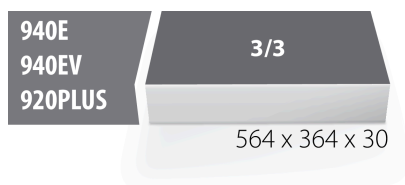

- принадлежности на 1/2"; 1x шарнирна ръчка, 1x Т-образна ръчка , 2x удължение bar (125, 250mm), 1x кардан
- 7x пробой цилиндричен (артикул 641/6 разм. 2, 3, 4, 5, 6, 8), център (артикул 642/6 разм. 4)
- 2x секач разм. 150; плосък (артикул 660/6), кръстат (артикул 670/6)
- 9x Г-образен шестограм (артикул 220/3) разм. 1.5, 2, 2.5, 3, 4, 5, 6, 8, 10 на пластмасов държач

Име на продукта	SKU	Артикул	Документация	Количество
Комплект инструменти в SOS подложка	621077	964/22SOS	-	60
Вложка 1/2"		190/1 6p	10, 11, 12, 13, 14, 15, 16, 17, 18, 19, 20, 21, 22, 23, 24, 27, 30, 32	18
Тресчотка 1/2" двупосочна		190.1/1ABI	1/2"	1
Ръчка 1/2" шарнирна		190.2/1BI	1/2"x380	1
Ръчка 1/2" Т - образна		190.3/1	1/2"	1
Удължител 1/2", дълъг		190.4/1	1/2"x250, 1/2"x125	2
Кардан 1/2"		190.6/2	1/2"	1
Вложка 1/2", шестограм (inbus)		192/2HX	5, 6, 7, 8, 9, 10, 12, 14, 17	9
Вложка 1/2", TX профил		192/2TX	TX 20, TX 25, TX 27, TX 30, TX 40, TX 45, TX 50, TX 55, TX 60	9
Пробой цилиндричен		641/6	2, 3, 4, 5, 6, 8	6
Център		642/6	4	1
Секач плосък		660/6	150	1
Секач кръстосан		670/6	150	1
комплект шестограми на пластмасов държач		220/3PH		1
SOS подложка за комплект вложки 1/2"		vI964/22SOS	564x364x30	1