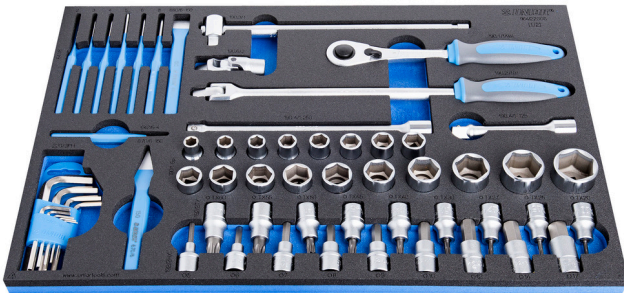

# Set i veglave në SOS sirtar

964/22SOS

## Product features

- Dimensionet e futjes: 564 x 364 x 30 mm
- Për sirtarët e karrocave Eurostyle, Eurovision, Euromotion, Europlus dhe Hercules (mbajtëse përpara)

## Seti përfshin:

- 18 x çelësa gidore gjashtëkëndore 1/2" (art. 190/1 12p), dim 10, 11, 12, 13, 14, 15, 16, 17, 18, 19, 20, 21, 22, 23, 24, 27, 30, 32 mm
- 9x çelësa të gidores 1/2" me bit heksagonal (art. 192/2HX), dim. 5, 6, 7, 8, 9, 10, 12, 14, 17 mm
- 9x Shtojce kacavid 1/2", me profil TX (artikull 192/2TX) nr. TX20, TX25, TX27, TX30, TX40, TX45, TX50, TX55, TX60
- 1x dorezë e gidores dydrejtimshme 1/2"
- aksesore 1/2"; 1x dorezë e bashkuar, 1x dorezë T, 2x zgjatim (125, 250 mm), 1x lidhëse kardani
- 7 copë. trokitës (art. 641/6) dim. 2, 3, 4, 5, 6, 8 mm dhe shënues (art. 642/6) dim. 4 mm

- 2 copë. prerës, l-150 mm: i sheshtë (art. 660/6) dhe kryq (art. 670/6)
- 9 x Çelësa heksagonal në mbajtëse plastike (art. 220/3), dim. 1,5, 2, 2,5, 3, 4, 5, 6, 8, 10 mm

Product name	SKU	Article	Dimensions	Quantity
Set i veglave në SOS sirtar	621077	964/22SOS	-	60
Çelës i mbyllur, i lakuar		190/1 6p	10, 11, 12, 13, 14, 15, 16, 17, 18, 19, 20, 21, 22, 23, 24, 27, 30, 32	18
Dorezë shtrënguese dy drejtimshe 1/2"		190.1/1ABI	1/2"	1
Doreza me nyje 1/2"		190.2/1BI	1/2"x380	1
Dorezë "T" 1/2"		190.3/1	1/2"	1
Vazhduese 1/2"		190.4/1	1/2"x250, 1/2"x125	2
Nyje kardani 1/2"		190.6/2	1/2"	1
Çelës imbus 1/2"		192/2HX	5, 6, 7, 8, 9, 10, 12, 14, 17	9
Çelës vazhdues 1/2" TX profil		192/2TX	TX 20, TX 25, TX 27, TX 30, TX 40, TX 45, TX 50, TX 55, TX 60	9
Gjilpërë goditëse		641/6	2, 3, 4, 5, 6, 8	6
Pikë shënjes		642/6	4	1
Daltë e rrafshhtë		660/6	150	1
Daltë me maje		670/6	150	1
Set imbus , në kuti plastike		220/3PH		1
SOS mjet tabaka për 964/22SOS		vI964/22SOS	564x364x30	1