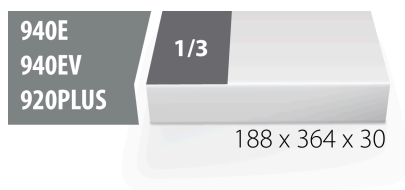

- 1x Индикатор 220-250 В (арт. 630VDE) 0.5x3.0x140

Наименование товара	SKU	Артикул	Размеры	Количество
Набор инструмента изолированного ВІ в SOS-ложементе	621070	964/15SOS	-	9
Плоскогубцы комбинированные изолированные, рукоятки ВІ	406/1VDEBI	406/1VDEBI	180	1
Бокорезы изолированные, рукоятки ВІ	461/1VDEBI	461/1VDEBI	160	1
Пассатижи для снятия изоляции изолированные, рукоятки ВІ	478/1VDEBI	478/1VDEBI	160	1
Отвёртка шлицевая изолированная, рукоятка ТВІ	603VDEТВІ	603VDEТВІ	0.4 x 2.5x75, 0.6 x 3.5x100, 1.0 x 5.5x125	3
Отвёртка крестовая PH изолированная, рукоятка ТВІ	613VDEТВІ	613VDEТВІ	PH1x80, PH2x100	2
Индикатор 220-250 В	630VDE	630VDE	0.5 x 3.0x140	1
SOS-ложемент для электроизолированного инструмента арт. 964/15SOS		vI964/15SOS	188x364x30	1

* Изображения продуктов носят демонстрационный характер. Все размеры указаны в миллиметрах, вес в граммах.