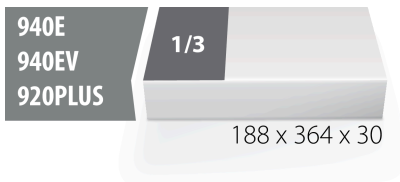

SOS alet tepsisinde T kollu yuvarlak uçlu altıgen başlı tornavida takımı

964/13SOS

Profiles

Product features

- Tool tray dimension: 188 x 364 x 30 mm
- Compatible with drawers of Eurostyle, Eurovision, Euromotion, Europlus and Hercules (front drawers) line

Set includes:

- 6x T-handle ball-end hex wrench (article 193HXS) dim. 3, 4, 5, 6, 8, 10

Product name	SKU	Article	Dimensions	Quantity
SOS alet tepesinde T kollu yuvarlak uçlu altıgen başlı tornavida takımı	621067	964/13SOS	3 - 10	6
T saplı, yuvarlak uçlu altıgen tornavida		193HXS	3, 4, 5, 6, 8, 10	6
964/13SOS için SOS alet tepsi		v1964/13SOS	188x364x30	1

* Ürünlerin resimleri semboliktir. Bütün boyutlar mm ve ağırlık gram cinsindedir.