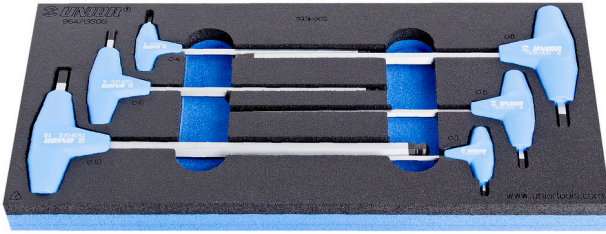

SOS alet tepsisinde T kollu yuvarlak uçlu altıgen başlı tornavida takımı

964/13SOS

Profiles

Product features

- Tool tray dimension: 188 x 364 x 30 mm
- Compatible with drawers of Eurostyle, Eurovision, Euromotion, Europlus and Hercules (front drawers) line

Set includes:

- 6x T-handle ball-end hex wrench (article 193HXS) dim. 3, 4, 5, 6, 8, 10

Product name	SKU	Article	Dimensions	Quantity
SOS alet tepesinde T kollu yuvarlak uçlu altıgen başlı tornavida takımı	621067	964/13SOS	3 - 10	6
T saplı, yuvarlak uçlu altıgen tornavida		193HXS	3, 4, 5, 6, 8, 10	6
964/13SOS için SOS alet tepsi		v1964/13SOS	188x364x30	1

* Ürünlerin resimleri semboliktir. Bütün boyutlar mm ve ağırlık gram cinsindedir.