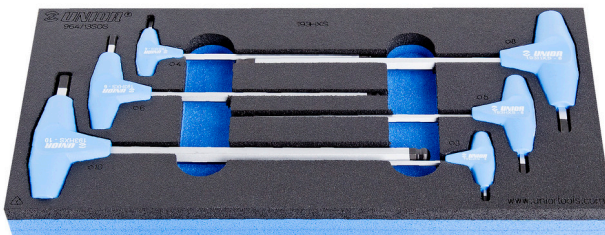

Set de surubelnite hexagonale cu maner in T in suport SOS

964/13SOS

Profile

Caracteristicile produsului

- Tool tray dimension: 188 x 364 x 30 mm
- Compatible with drawers of Eurostyle, Eurovision, Euromotion, Europlus and Hercules (front drawers) line

Set includes:

- 6x T-handle ball-end hex wrench (article 193HXS) dim. 3, 4, 5, 6, 8, 10

Denumirea Produsului	SKU	Articol	Dimensiuni	Cantitate
Set de surubelnite hexagonale cu maner in T in suport SOS	621067	964/13SOS	3 - 10	6
Chei hexagonale cu cap sferic si cu maner		193HXS	3, 4, 5, 6, 8, 10	6
Modul SOS pentru"surubelnite cu maner in T		vI964/13SOS	188x364x30	1

* Imaginea produsului este simbolica.Toate dimensiunile sunt exprimate în mm,greutatea în grame.