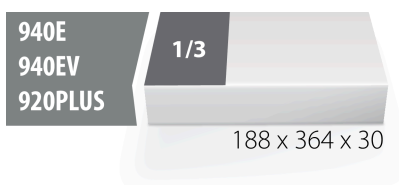

Set de surubelnite hexagonale cu maner in T in suport SOS

964/13SOS

Profile

Caracteristicile produsului

- Tool tray dimension: 188 x 364 x 30 mm
- Compatible with drawers of Eurostyle, Eurovision, Euromotion, Europlus and Hercules (front drawers) line

Set includes:

- 6x T-handle ball-end hex wrench (article 193HXS) dim. 3, 4, 5, 6, 8, 10

Denumirea Produsului	SKU	Articol	Dimensiuni	Cantitate
Set de surubelnite hexagonale cu maner in T in suport SOS	621067	964/13SOS	3 - 10	6
Chei hexagonale cu cap sferic si cu maner		193HXS	3, 4, 5, 6, 8, 10	6
Modul SOS pentru"surubelnite cu maner in T		vI964/13SOS	188x364x30	1

* Imaginea produsului este simbolica.Toate dimensiunile sunt exprimate în mm,greutatea în grame.