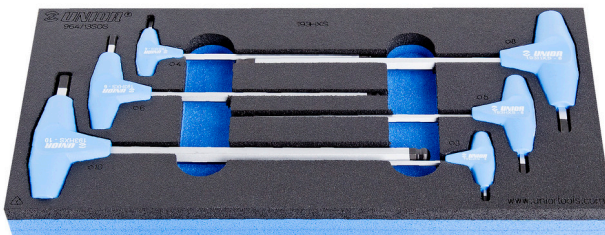

T-greep inbussleutelset met kogelkop in SOS-module

964/13SOS

Profielen

Product attributen

- Tool tray dimension: 188 x 364 x 30 mm
- Compatible with drawers of Eurostyle, Eurovision, Euromotion, Europlus and Hercules (front drawers) line

Set bevat

- 6x T-handle ball-end hex wrench (article 193HXS) dim. 3, 4, 5, 6, 8, 10

Productnaam	SKU	Artikel	Afmetingen	Hoeveelheid
T-greep inbussleutelset met kogelkop in SOS-module	621067	964/13SOS	3 - 10	6
Haakse stiftsleutel met T-greep, inbus kogelkop		193HXS	3, 4, 5, 6, 8, 10	6
SOS Tool tray for 964/13SOS		vI964/13SOS	188x364x30	1

* Afbeeldingen van producten zijn symbolisch. Alle afmetingen zijn in mm en gewicht in gram. Alle vermelde afmetingen kunnen variëren in tolerantie.