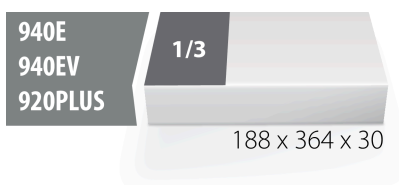

T-greep inbussleutelset met kogelkop in SOS-module

964/13SOS

Profielen

Product attributen

- Tool tray dimension: 188 x 364 x 30 mm
- Compatible with drawers of Eurostyle, Eurovision, Euromotion, Europlus and Hercules (front drawers) line

Set bevat

- 6x T-handle ball-end hex wrench (article 193HXS) dim. 3, 4, 5, 6, 8, 10

Productnaam	SKU	Artikel	Afmetingen	Hoeveelheid
T-greep inbussleutelset met kogelkop in SOS-module	621067	964/13SOS	3 - 10	6
Haakse stiftsleutel met T-greep, inbus kogelkop		193HXS	3, 4, 5, 6, 8, 10	6
SOS Tool tray for 964/13SOS		vI964/13SOS	188x364x30	1

* Afbeeldingen van producten zijn symbolisch. Alle afmetingen zijn in mm en gewicht in gram. Alle vermelde afmetingen kunnen variëren in tolerantie.