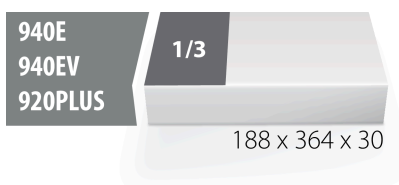

Gömbvégű imbusz (HXS) kulcskészlet T-markolattal, SOS tálcában

964/13SOS

Profilok

Termékjellemzők

- szerszámtálca mérete: 188 x 364 x 30 mm
- kompatibilis az Eurostyle, Eurovision, Euromotion, Europlus és Hercules sorozattal (előoldali fiókok)

Készlet tartalma:

- 6x gömbvégű imbuszkulcs T-markolattal (193HXS): 3, 4, 5, 6, 8, 10

Termék megnevezése	SKU	Cikk	Méret	Mennyiség
Gömbvégű imbusz (HXS) kulcskészlet T-markolattal, SOS tálcában	621067	964/13SOS	3 - 10	6
Gömbvégű imbusz (HXS) kulcs T-markolattal		193HXS	3, 4, 5, 6, 8, 10	6
SOS tárolótálca 964/13SOS készlethez		vi964/13SOS	188x364x30	1