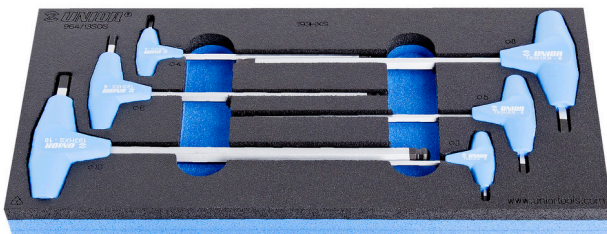

Gömbvégű imbusz (HXS) kulcskészlet T-markolattal, SOS tálcában

964/13SOS

Profilok

Termékjellemzők

- szerszámtálca mérete: 188 x 364 x 30 mm
- kompatibilis az Eurostyle, Eurovision, Euromotion, Europlus és Hercules sorozattal (előoldali fiókok)

Készlet tartalma:

- 6x gömbvégű imbuszkulcs T-markolattal (193HXS): 3, 4, 5, 6, 8, 10

Termék megnevezése	SKU	Cikk	Méret	Mennyiség
Gömbvégű imbusz (HXS) kulcskészlet T-markolattal, SOS tálcában	621067	964/13SOS	3 - 10	6
Gömbvégű imbusz (HXS) kulcs T-markolattal		193HXS	3, 4, 5, 6, 8, 10	6
SOS tárolótálca 964/13SOS készlethez		vi964/13SOS	188x364x30	1