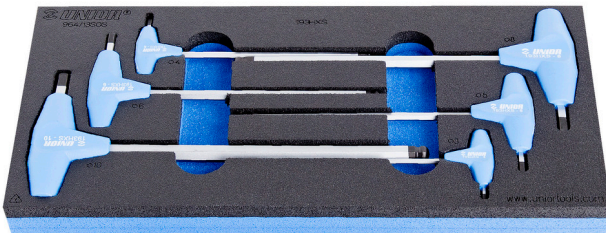

Σετ allen με λαβή T σε θήκη SOS από αφρώδες πλαστικό

964/13SOS

Προφίλ

Χαρακτηριστικά προϊόντος

- Διαστάσεις δίσκου εργαλείων: 188 x 364 x 30 mm
- Συμβατό με συρτάρια της σειράς Eurostyle, Eurovision, Euromotion, Europlus και Hercules (μπροστινά συρτάρια).

Το σετ περιλαμβάνει:

- 6x allen μπίλιας Ταφ (article 193HXS) dim. 3, 4, 5, 6, 8, 10

Όνομα προϊόντος	SKU	Art	Διαστάσεις	Ποσότητα
Σετ allen με λαβή T σε θήκη SOS από αφρώδες πλαστικό	621067	964/13SOS	3 - 10	6
Κλειδί ALLEN με κεφαλή μπίλιας και λαβή ΤΑΦ		193HXS	3, 4, 5, 6, 8, 10	6
Θήκη SOS από αφρώδες υλικό για κατσαβίδια με λαβή T		v1964/13SOS	188x364x30	1

* Οι εικόνες των προϊόντων είναι συμβολικές. Όλες οι διαστάσεις είναι σε mm, το βάρος είναι σε γραμμάρια. Όλες οι αναφερόμενες διαστάσεις μπορεί να διαφέρουν σε ανοχές.