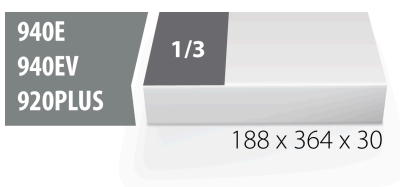

Σετ allen με λαβή T σε θήκη SOS από αφρώδες πλαστικό

964/13SOS

Προφίλ

Χαρακτηριστικά προϊόντος

- Διαστάσεις δίσκου εργαλείων: 188 x 364 x 30 mm
- Συμβατό με συρτάρια της σειράς Eurostyle, Eurovision, Euromotion, Europlus και Hercules (μπροστινά συρτάρια).

Το σετ περιλαμβάνει:

- 6x allen μπίλιας Ταφ (article 193HXS) dim. 3, 4, 5, 6, 8, 10

Όνομα προϊόντος	SKU	Art	Διαστάσεις	Ποσότητα
Σετ allen με λαβή T σε θήκη SOS από αφρώδες πλαστικό	621067	964/13SOS	3 - 10	6
Κλειδί ALLEN με κεφαλή μπίλιας και λαβή ΤΑΦ		193HXS	3, 4, 5, 6, 8, 10	6
Θήκη SOS από αφρώδες υλικό για κατσαβίδια με λαβή T		v1964/13SOS	188x364x30	1

* Οι εικόνες των προϊόντων είναι συμβολικές. Όλες οι διαστάσεις είναι σε mm, το βάρος είναι σε γραμμάρια. Όλες οι αναφερόμενες διαστάσεις μπορεί να διαφέρουν σε ανοχές.