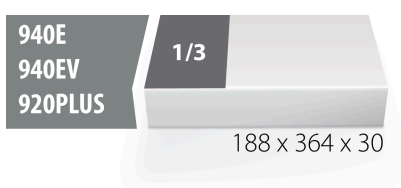

Enthalten sind:

- 6x Kugelkopf-Sechskantstiftschlüssel mit T-Griff (Artikel 193HXS) Dim. 3, 4, 5, 6, 8, 10