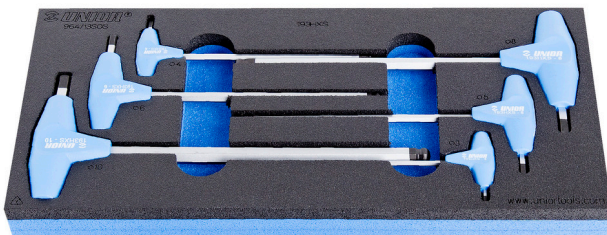

# SOS Modul - Stiftschlüssel-Set mit Kugelkopf/Sechskant und T-Griff

964/13SOS

## Produkteigenschaften

- Abmessungen Werkzeugeinsätze: 188 x 364 x 30 mm
- Für die Schubladen Eurostyle, Eurovision, Euromotion, Europlus and Hercules (vorne Schubladen) linie geeignet

## Enthalten sind:

- 6x Kugelkopf-Sechskantstiftschlüssel mit T-Griff (Artikel 193HXS) Dim. 3, 4, 5, 6, 8, 10

Produktname	SKU	Artikel	Dimensionen	Anzahl
SOS Modul - Stiftschlüssel-Set mit Kugelkopf/Sechskant und T-Griff	621067	964/13SOS	3 - 10	6
Kugelkopf-Sechskantstiftschlüssel mit T-Griff		193HXS	3, 4, 5, 6, 8, 10	6
SOS Moduleinsatz für Stiftschlüssel mit Kugelkopf/Sechskant und T-Griff		vI964/13SOS	188x364x30	1

\* Bilder von Produkten sind Symbolfotos. Abmessungen sind in mm, Gewichte in Gramm.