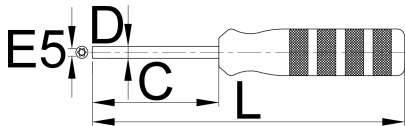

Odvijač za DT Swiss[®] SQUORX niple

1751/2DT

Profili

		C	D	L	
625552	E 5	80	6,5	180	150

* Fotografije proizvoda su simbolične. Sve dimenzije su u mm, a težina u gramima. Sve navedene dimenzije mogu odstupati u granicama tolerancija.