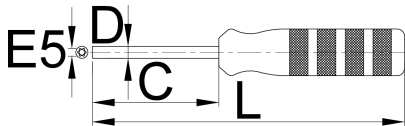

DT Swiss[®] SQUORX nástroj na špice

1751/2DT

Profiles

625552

E 5

C

80

D

6,5

L

180

150

* Obrázky sú symbolické. Všetky rozmery sú v mm, hmotnosť je v g. Všetky udané rozmery sa môžu líšiť v rámci tolerancie.

Usage (pictures)