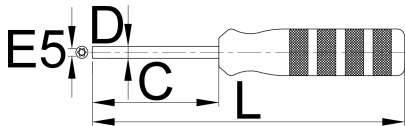

Wkrętak nasadowy do nypli DT Swiss[®] SQUORX

1751/2DT

Profile

625552

E 5

C

80

D

6,5

L

180

150

* Przedstawiony wygląd produktu jest orientacyjny. Wszystkie wymiary są w mm, podana waga w gramach

Użycie (Obrazy)