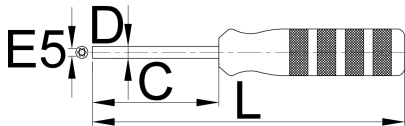

Giranipples per nipples con doppia testa DT Swiss Squorx

1751/2DT

Profili

		C	D	L	
625552	E 5	80	6,5	180	150

* Le immagini dei prodotti sono puramente simboliche. Tutte le dimensioni sono in mm, peso in grammi.