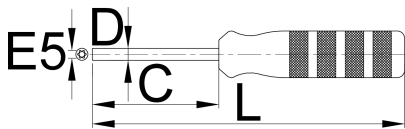

DT Swiss[®] SQUORX nipple tool

1751/2DT

Profilok

		C	D	L	
625552	E 5	80	6,5	180	150

* A termékeképek illusztrációk. Minden feltüntetett méret milliméterben, a tömegek grammokban. Az összes feltüntetett méret eltérhet a toleranciának megfelelően.