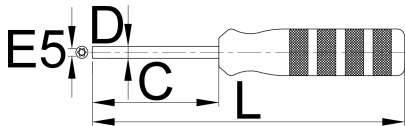

Tournevis pour écrous de rayon DT Swiss[®] SQUORX

1751/2DT

Profils

		C	D	L	
625552	E 5	80	6,5	180	150

* Les images des produits ne sont pas contractuelles. Toutes les dimensions sont en mm, les poids en grammes.

Utilisation (pictures)