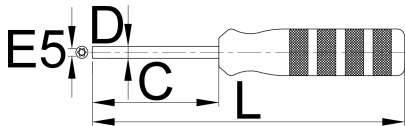

# Tournevis pour écrous de rayon DT Swiss<sup>®</sup> SQUORX

1751/2DT

## Profils

		<b>C</b>	<b>D</b>	<b>L</b>	
625552	E 5	80	6,5	180	150

\* Les images des produits ne sont pas contractuelles. Toutes les dimensions sont en mm, les poids en grammes.

Utilisation (pictures)