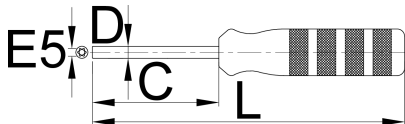

Tournevis pour écrous de rayon DT Swiss[®] SQUORX

1751/2DT

Profils

		C	D	L	
625552	E 5	80	6,5	180	150

* Les images des produits ne sont pas contractuelles. Toutes les dimensions sont en mm, les poids en grammes.

Utilisation (pictures)