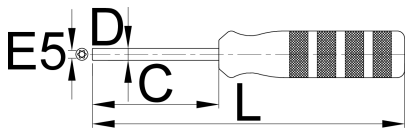

# Izvijač nasadni DT Swiss<sup>®</sup> SQUORX

1751/2DT

## Profili

625552

E 5

C

80

D

6,5

L

180

150

\* Slike proizvoda su simbolične. Sve dimenzije su u mm, masa je u g.