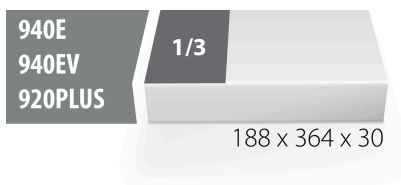

Produktname	SKU	Artikel	Dimensionen	Anzahl
SOS Modul - Grip/Wapuzangen-Set	621059	964/7SOS	-	2