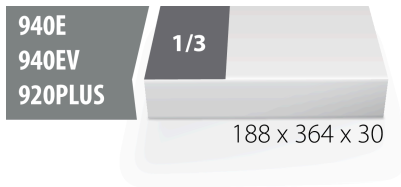

● 1x Steckgriff Außen-und Innenvierkant 1/4 Zoll

Produktname	SKU	Artikel	Dimensionen	Anzahl
SOS Modul - BI Steckschlüssel-Sortiment 1/4 Zoll	621057	964/5SOS	-	45
Schraubendreher-Einsatz 1/4 Zoll für Innen-Sechskantschrauben		187/2HX	3, 4, 5, 6, 7	5
Schraubendreher-Einsatz 1/4 Zoll für Kreuz-Schrauben PH		187/2PH	PH 1, PH 2, PH 3	3
Schraubendreher-Einsatz 1/4 Zoll für Schlitzschrauben		187/2SL	0.8 x 4, 1,0 x 5,5, 1,2 x 7	3
Schraubendreher-Einsatz 1/4 Zoll mit TX-Profil		187/2TX	TX 8, TX 10, TX 15, TX 20, TX 25, TX 27, TX 30, TX 40	8
Steckschlüssel 1/4 Zoll		188/2 6p	4, 4.5, 5, 5.5, 6, 7, 8, 9, 10, 11, 13	11
Umschaltknarre 1/4 Zoll		188.1/1ABI	1/4"	1
Gelenkgriff mit Aussenvierkant 1/4 Zoll		188.2/2BI	1/4"	1
Gleitgriff mit Aussenvierkant 1/4 Zoll		188.3/2	1/4"	1
Verlängerung 1/4 Zoll		188.4/2	1/4"x150, 1/4"x55	2
Kardangelenk 1/4 Zoll		188.6/2	1/4"	1
Verbindungsstück Innenvierkant 1/4 Zoll Aussenvierkant 3/8 Zoll		188.7/2	1/4" - 3/8"	1
Steckgriff Außenvierkant 1/4 Zoll		188.8	1/4"	1
Steckschlüssel 1/4 Zoll für Schrauben mit Außen TX-Profil		189/2	E 4, E 5, E 6, E 7, E 8, E 10, E 11	7
SOS - Moduleinsatz für BI Steckschlüssel-Sortiment 1/4 Zoll		v1964/5SOS	188x364x30	1

* Bilder von Produkten sind Symbolfotos. Abmessungen sind in mm, Gewichte in Gramm.