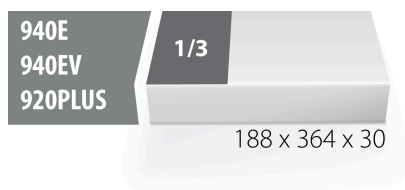

- 1 x kaçavidë me kapje të jashtme dhe të brendshme 1/4"

Product name	SKU	Article	Dimensions	Quantity
Set me çelësa vazhdues 1/4" me aksesore në sirtarin e veglave SOS	621057	964/5SOS	-	45
Çelës vazhdues, imbus 1/4"		187/2HX	3, 4, 5, 6, 7	5
Çelës vazhdues, plus 1/4"		187/2PH	PH 1, PH 2, PH 3	3
Çelës vazhdues, i rrafshët 1/4"		187/2SL	0.8 x 4, 1,0 x 5,5, 1,2 x 7	3
Çelës vazhdues, TX Profil 1/4"		187/2TX	TX 8, TX 10, TX 15, TX 20, TX 25, TX 27, TX 30, TX 40	8
Çelës vazhdues 1/4" ,6 këndësh		188/2 6p	4, 4.5, 5, 5.5, 6, 7, 8, 9, 10, 11, 13	11
Dorezë shtrënguese dy drejtimshe 1/4"		188.1/1ABI	1/4"	1
Dorezë e kthyeshme 1/4"		188.2/2BI	1/4"	1
Dorezë "T" 1/4"		188.3/2	1/4"	1
Vazhduese 1/4"		188.4/2	1/4"x150, 1/4"x55	2
Nyje kardani 1/4"		188.6/2	1/4"	1
Reduktues 1/4"		188.7/2	1/4" - 3/8"	1
Dorezë rrotulluese 1/4"		188.8	1/4"	1
Çelës 1/4" me profil të brendshëm TX		189/2	E 4, E 5, E 6, E 7, E 8, E 10, E 11	7
SOS mjet tabaka për 964/5SOS		vI964/5SOS	188x364x30	1

* Imazhet e produkteve janë simbolike. Të gjitha dimensionet janë në mm, pesha në gram. Të gjitha dimensionet e listuara mund të ndryshojnë në tolerancë.