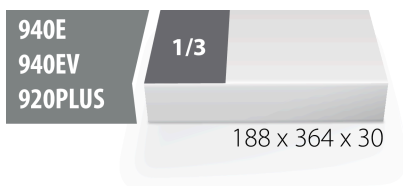

Набор ключей накидных в SOS-ложементе

964/4SOS

Профили

Описание товара

- Размер ложементы: 188 x 364 x 30 мм
- Совместимо с тележками серии Eurostyle, Eurovision, Euromotion, Europlus and Hercules

В комплекте:

- 4x ключа накидных с изгибом (арт. 180/1) 21x23, 24x27, 25x28, 30x32

Наименование товара	SKU	Артикул	Размеры	Количество
Набор ключей накидных в SOS-ложементе	621056	964/4SOS	21 - 32	4
Ключ накидной с изгибом		180/1	21 x 23, 24 x 26, 25 x 28, 27 x 32	4
SOS-ложемент для ключей накидных арт. 964/4SOS		vI964/4SOS	188x364x30	1

* Изображения продуктов носят демонстрационный характер. Все размеры указаны в миллиметрах, вес в граммах.