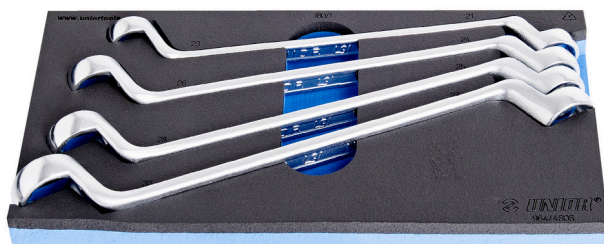

Набор ключей накидных в SOS-ложементе

964/4SOS

Профили

Описание товара

- Размер ложементы: 188 x 364 x 30 мм
- Совместимо с тележками серии Eurostyle, Eurovision, Euromotion, Europlus and Hercules

В комплекте:

- 4x ключа накидных с изгибом (арт. 180/1) 21x23, 24x27, 25x28, 30x32

Наименование товара	SKU	Артикул	Размеры	Количество
Набор ключей накидных в SOS-ложементе	621056	964/4SOS	21 - 32	4
Ключ накидной с изгибом		180/1	21 x 23, 24 x 26, 25 x 28, 27 x 32	4
SOS-ложемент для ключей накидных арт. 964/4SOS		vI964/4SOS	188x364x30	1