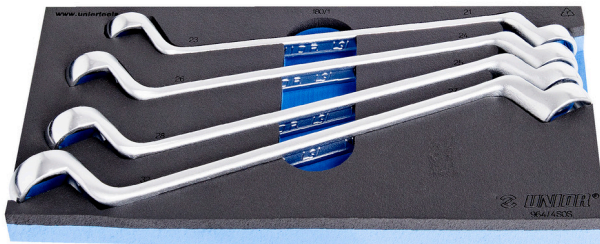

# Set de chei inelare dublu cotite in suport SOS

964/4SOS

## Profile

---

## Caracteristicile produsului

- Tool tray dimension: 188 x 364 x 30 mm
- Compatible with drawers of Eurostyle, Eurovision, Euromotion, Europlus and Hercules (front drawers) line

## Set includes:

- 4x ring wrench (article 180/1) dim. 21x23, 24x27, 25x28, 30x32

Denumirea Produsului	SKU	Articol	Dimensiuni	Cantitate
Set de chei inelare dublu cotite in suport SOS	621056	964/4SOS	21 - 32	4
Chei inelare dublu cotite		180/1	21 x 23, 24 x 26, 25 x 28, 27 x 32	4
Modul SOS pentru chei inelare dublu cotite		vI964/4SOS	188x364x30	1