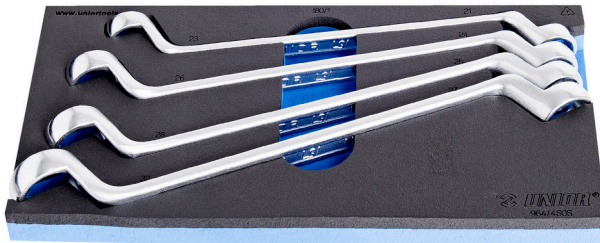

Zestaw kluczy oczkowych osadzonych dwustronnych we wkładce SOS

964/4SOS

Profile

Cechy produktu

- Wkładka narzędziowa: 188 x 364 x 30 mm
- Kompatybilna z szufladami z linii Eurostyle, Eurovision, Euromotion, Europlus i Hercules (szuflady przednie)

Zestaw zawiera:

- 4-klucz oczkowy odsadzony (art. 180/1) rozm. 21x23, 24x27, 25x28, 30x32

Nazwa produktu	SKU	Artykuł	Wymiary	Ilość
Zestaw kluczy oczkowych osadzonych dwustronnych we wkładce SOS	621056	964/4SOS	21 - 32	4
Klucz oczkowy odsadzony, dwustronny		180/1	21 x 23, 24 x 26, 25 x 28, 27 x 32	4
Wkładka SOS do kluczy oczkowych osadzonych obustronnie		vI964/4SOS	188x364x30	1

* Przedstawiony wygląd produktu jest orientacyjny. Wszystkie wymiary są w mm, podana waga w gramach